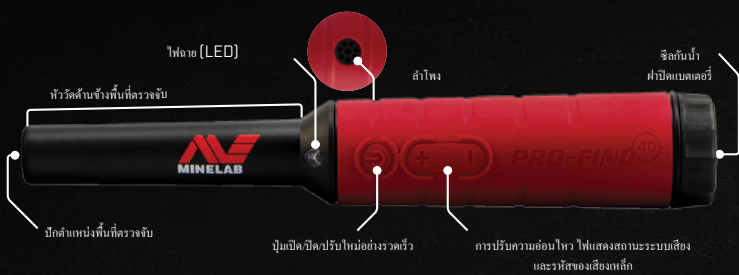

PRO-FIND 40 – ลึกกว่า เร็วกว่า ทนทานกว่า

ความลึกที่เพิ่มขึ้น

อัลกอริทึม แลวงจรมุ่งเป้าอย่างละเอียดจะช่วยให้ความลึกในการตรวจจ้งได้ถึง 10%* ทำให้ PRO-FIND 40 Minelab เป็นตัวระบุตำแหน่งที่ลึก และแม่นยำที่สุดของ Minelab

ปรับความอ่อนไหวได้

ระดับความอ่อนไหวช่วยให้ปรับความลึกได้สูงสุด และเสถียรจนกว่าได้ต่ำสุดอย่างแม่นยำในทุกสภาพพื้นดิน

กันน้ำได้

การออกแบบกันน้ำที่ทนทาน — เหมาะอย่างยิ่งสำหรับการระบุตำแหน่งขุด และแม่น้ำ คู่อุปกรณ์แบบสวมสำหรับตัวตรวจจ้งที่สามารถป้องกันน้ำได้

ทัศนวิสัยสูง — พร้อมสัญญาณค้นหาเครื่อง

มือจับสีแดงสว่างของ PRO-FIND 40 pinpointer และคุณสมบัติของสัญญาณค้นหาเครื่องซึ่งทำให้ง่ายต่อการค้นหาเครื่อง PRO-FIND 40 เมื่อสูญหาย

รหัสของเสียงเหล็ก

คำตอบที่แตกต่างกัน 2 คำตอบจะช่วยให้คุณสามารถระบุอะไหล่ที่เป็นเหล็กออกจากของมีค่าที่ไม่มีเหล็กได้

เทคโนโลยี DIF

DIF ช่วยลดการรบกวนการทำงานของเครื่องตรวจจ้งได้ลึกมากเมื่อปิดใช้งาน PRO-FIND 40

ข้อกำหนดทางเทคนิค

เทคโนโลยีที่ส่งสัญญาณ	VLF, DIF
การระบุชนิดของเป้าหมาย	รหัสของเสียงเหล็ก
ความอ่อนไหว	ปรับได้ (5 ระดับ)
กันน้ำได้	กันน้ำลึก 3 ม. (10 ฟุต)
ปรับเสียงใหม่ได้อย่างรวดเร็ว	ใช่
ไฟแสดงสถานะระบบเสียง	เปิด และปิด
ตัวปรับการสั่นสะเทือน	เปิด และปิด
ไฟฉาย (LED)	ใช่
แบตเตอรี่	9V PP3 (รวมอยู่ในบรรจุภัณฑ์)
อายุการใช้งานของแบตเตอรี่	20 ชั่วโมงกว่า
ความยาว	247 มม. (9.7 นิ้ว)
น้ำหนัก	188 กรัม (6.6 ออนซ์) ไม่รวมแบตเตอรี่ 234 กรัม (8.3 ออนซ์) รวมแบตเตอรี่
อุปกรณ์เสริม	ซองหนัง และเชือกเส้นเล็ก
การรับประกัน	24 เดือน

โปรดดูที่ www.minelab.com/warranty-conditions สำหรับข้อกำหนด และเงื่อนไขของการรับประกันทั้งหมด ลงทะเบียนการรับประกันผลิตภัณฑ์ของคุณทางออนไลน์ที่ register.minelab.com